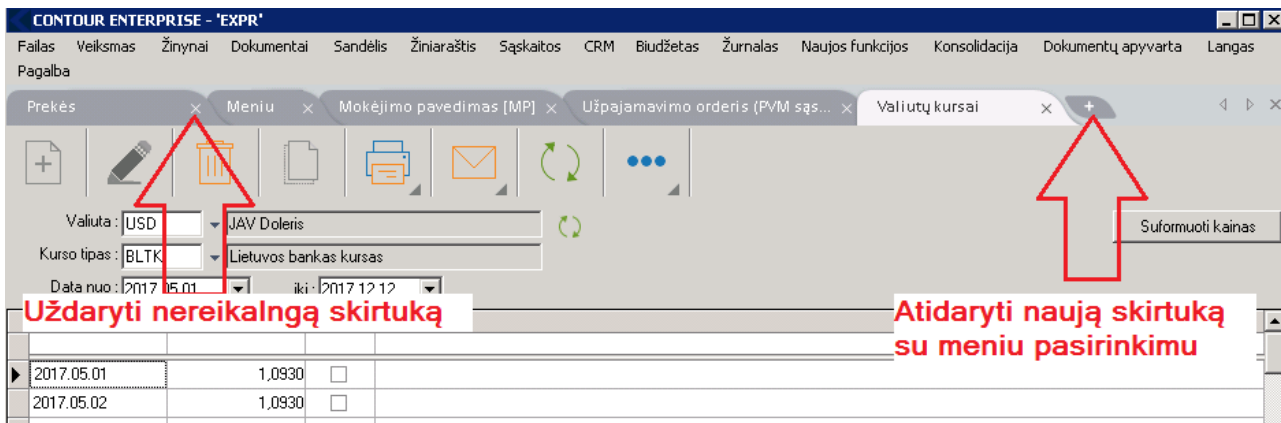

## CONTOUR ENTERPRISE

1. Naujo dizaino meniu .....	2
2. Meniu punktų paieška.....	3
3. Favoritai.....	4
4. Formos laukelio „kodas-pavadinimas“ pakeitimai.....	6
5. Automatinė paieška žinyuose.....	7

## 1. Naujo dizaino meniu

Atidarius programą kairėje lango pusėje rodomas naujo dizaino meniu. Senuoju meniu, kuris yra lango viršutinėje juostoje galima naudotis įprastai.

Atnaujinta atidarytų langų juosta

Navigacija

The screenshot shows the 'CONTOUR ENTERPRISE - 'EXPR'' application interface. At the top, there is a menu bar with options: Failas, Veiksmas, Žinynai, Dokumentai, Sandėlis, Žiniaraštis, Sąskaitos, CRM, Biudžetas, Žurnalas, Naujos funkcijos, Konsolidacija, Dokumentų apyvarta, and Langas. Below this is a 'Pagalba' button and a 'Menu' tab. A search bar labeled 'Paieška' is at the top left. A sidebar on the left contains a folder tree with items: Atgal, Prekės, Kontrahtantai, Personos, Org. Struktūra, Valdyba, Ilegališkis turtas, and Sandėlis. The main content area is titled 'Kontrahtantai' and has two tabs: 'VISI' (selected) and 'SERVIŠAS'. Below the tabs is a grid of menu items, each with an icon and a star icon in the top right corner. The items are: 'Kontrahtantai', 'Marketingo grupė pagal kontrahtantą', 'El. pašto adresai', 'Organizavimo tipas', 'Nuolaidos', and 'Priminimų dėl apmokėjimo išsiuntimas (CE4)'. Red annotations with arrows point to the search bar, the 'Kontrahtantai' folder in the sidebar, the 'Kontrahtantai' menu item, and the 'SERVIŠAS' tab.