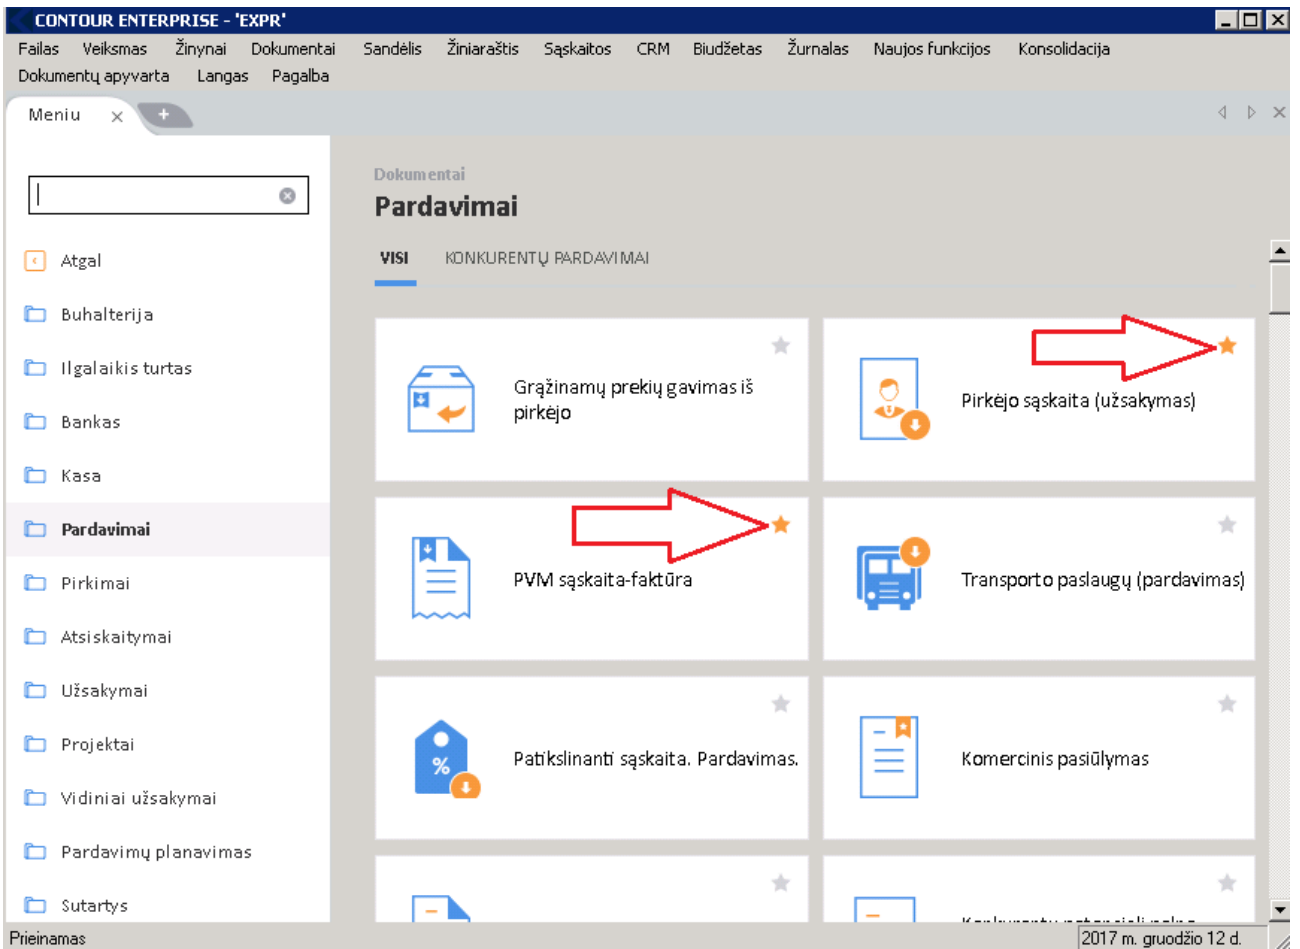

Navigacija

The screenshot shows the 'CONTOUR ENTERPRISE - 'EXPR'' application interface. At the top, there is a menu bar with options: Failas, Veiksmas, Žinynai, Dokumentai, Sandėlis, Žiniaraštis, Sąskaitos, CRM, Biudžetas, Žurnalas, Naujos funkcijos, Konsolidacija, Dokumentų apyvarta, and Langas. Below this is a 'Pagalba' button and a 'Menu' tab. A search bar labeled 'Paieška' is at the top left. A sidebar on the left contains a folder tree with items: Atgal, Prekės, Kontrahtantai, Personos, Org. Struktūra, Valdyba, Ilegališkis turtas, and Sandėlis. The main content area is titled 'Kontrahtantai' and has two tabs: 'VISI' (selected) and 'SERVIŠAS'. Below the tabs is a grid of menu items, each with an icon and a star icon in the top right corner. The items are: 'Kontrahtantai', 'Marketingo grupė pagal kontrahtantą', 'El. pašto adresai', 'Organizavimo tipas', 'Nuolaidos', and 'Priminimų dėl apmokėjimo išsiuntimas (CE4)'. Red annotations with arrows point to the search bar, the 'Kontrahtantai' folder in the sidebar, the 'Kontrahtantai' menu item, and the 'SERVIŠAS' tab.

**Grįžti į ankstesnį meniu lygį**

**Spausti norint parinkti meniu kategoriją**

**Norint atidaryti pasirinkimą, spausti ant meniu kortelės**

**Paskutinio meniu lygio papildoma klasifikacija, pasirinkti norint sumažinti rodomų meniu kortelių kiekį**

## 2. Meniu punktų paieška

Sukurta galimybė atlikti meniu punktų paiešką pagal pavadinimo fragmentą.

### 3. Favoritai

Dažnai naudojamus meniu punktus patogu įtraukti į meniu favoritų sąrašą, pažymint žvaigždutę prie meniu punkto.

Taip pažymėti žvaigždute meniu punktai yra rodomi naujame programos lange. Favoritų parinkimas saugomas kiekvienam vartotojui atskirai duomenų bazėje.